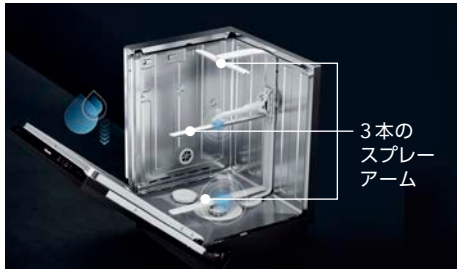

対象食器洗い機:

フロントオープンタイプ 間口60cm G7314CSCISUSJC3

フロントオープンタイプ 間口45cm G5844SCI-SUSJC

当社受注期間: 2023年6月1日(木)~2024年3月29日(金)

納品期間: ~2024年6月29日(土)

ご注意事項

- 当社受注期間中に対象システムキッチンと対象食器洗い機をセットで購入していただく方に限ります。
- 対象システムキッチンはシンクが搭載されているキッチンセットを指します。
- 対象は上記対象食器洗い機のキャンペーン用品番で見積を作成したお客様となります。
- 当社が提供する他キャンペーンとの併用は対応できない場合があります。
- 住宅会社様向け契約商品の一部は対象外となる場合がございます。

※価格には消費税及び搬入・取付・設置費等は含まれておりません。

毎日の食器洗いを美しく、キレイに。ミーレ製食器洗い機

3本の
スプレー
アーム

圧倒的な洗浄力。

感動の大容量。

徹底した省エネ性。

【間口 60cm】扉材仕様
キャンペーン品番
G7314CSCISUSJC3
ステンレス

- 食器収納点数72点※1 12人分(国際基準16人分)
- 運転コース10コース
- 運転音※2:約43dB
- 外形寸法:W59.8×D57.0×H80.5-87.0cm
- 定格電圧:単相200V(50/60Hz)
- 定格消費電力:2.0kW

【間口 45cm】扉材仕様
キャンペーン品番
G5844SCI-SUSJC
ステンレス

- 食器収納点数51点※1 7人分(国際基準9人分)
- 運転コース13コース
- 運転音※2:約43dB
- 外形寸法:W44.8×D57.0×H80.5-87.0cm
- 定格電圧:単相200V(50/60Hz)
- 定格消費電力:2.0kW

※価格には消費税及び搬入・取付・設置費等は含まれておりません。※1 日本電機工業会(JEMA)、食器洗い乾燥機に関する自主基準に準ずる。1人分の食器点数と基本食器類は、次の通りとする。
[間口60cm] 基本4点(大皿、茶碗、汁椀、湯呑み)+2点(中皿、小皿)+小物(箸、スプーン、フォーク、ナイフ) ※2 IEC60704-2-3に基づく