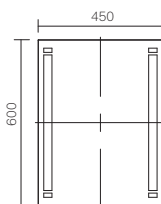

SERENO WOOD COUNTER 30

セレノ ウッドカウンター30

カウンター	SRC-30NH1800/3MT	74,000円
手洗器	CIE-SHMILAT25/CO	57,000円
排水目皿	CIE-PIL01N/CO	20,000円
水栓金具	AQ-LFK612X-187M5	49,600円
給排水金具	壁給排水ブラック D	63,200円
計		263,800円

写真セットキャンペーン価格: **184,700円**

ミニモキャンペーンセットと同時ご採用で、セレノウッドカウンターもスペシャルプライス!

■キャンペーンプライス ※カウンター固定ブラケット別途

セレノウッドカウンターサイズ		設計価格	キャンペーン価格
	600-900mm	40,000円	28,000円
	901-1200mm	48,000円	33,600円
	1201-1500mm	70,000円	49,000円
	1501-1800mm	74,000円	51,800円
	1801-2100mm	78,000円	54,600円
	2101-2400mm	82,000円	57,400円

(AQUAPIAカタログP26-27参照)

※左ページのミニモ手洗器キャンペーンセットと同時ご採用でセレノウッドカウンターが特別価格となります。

LED Mirror Light

40%OFF

LEDと一体化した、パウダールームに
最適なミラーも台数限定・スペシャルプライス!!

LEDミラーライト

450×600mm

■曇り止めなしタイプ

CP-OLP-4560010/L(3000K) 85,700円

キャンペーン価格: **51,420円**

■曇り止めありタイプ

CP-OLP-4560011/L(3000K) 90,800円

CP-OLP-4560011/W(4000K) 90,800円

キャンペーン価格: **54,480円**

600×900mm

■曇り止めありタイプ

CP-OLP-6090013/L(3000K) 105,100円

キャンペーン価格: **63,060円**