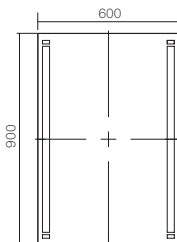

■曇り止めありタイプ

CP-OLP-4560011/L(3000K) 90,800円

CP-OLP-4560011/W(4000K) 90,800円

キャンペーン価格: **54,480円**

600×900mm